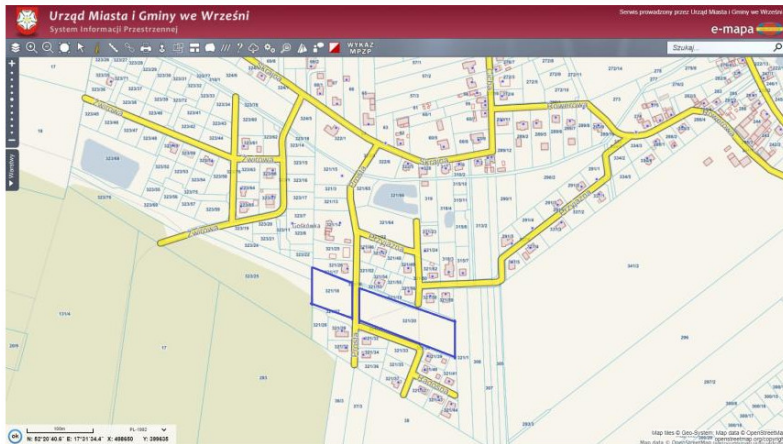

DZIAŁKA NA SPRZEDAŻ

Cena:
50 000 PLNPowierzchnia:
11 340 m²Przeznaczenie:
rolna

Rola w okolicy Wrześni na sprzedaż!

Numer oferty	4153
Typ transakcji	Sprzedaż
Cena	50 000 PLN
Powierzchnia	11 340 m ²
Cena za m ²	4 PLN / m ²
Przeznaczenie	rolna

Opis oferty

Polecam na sprzedaż nieruchomość rolną położoną w miejscowości Psary Polskie.

Nieruchomość składa się z dwóch działek o łącznej powierzchni 1,134 Ha.

- działki o numerach geodezyjnych 321/18 (0,3338 Ha) i 321/20 (0,8002 Ha)

- teren objęty miejscowym planem zagospodarowania przestrzennego (Uchwała Nr XIV/191/2008 Rady Miejskiej we Wrześni z dnia 15 maja 2008r)

- przeznaczenie działki Rola- bez prawa zabudowy.

Kontakt :

Piotr Szych